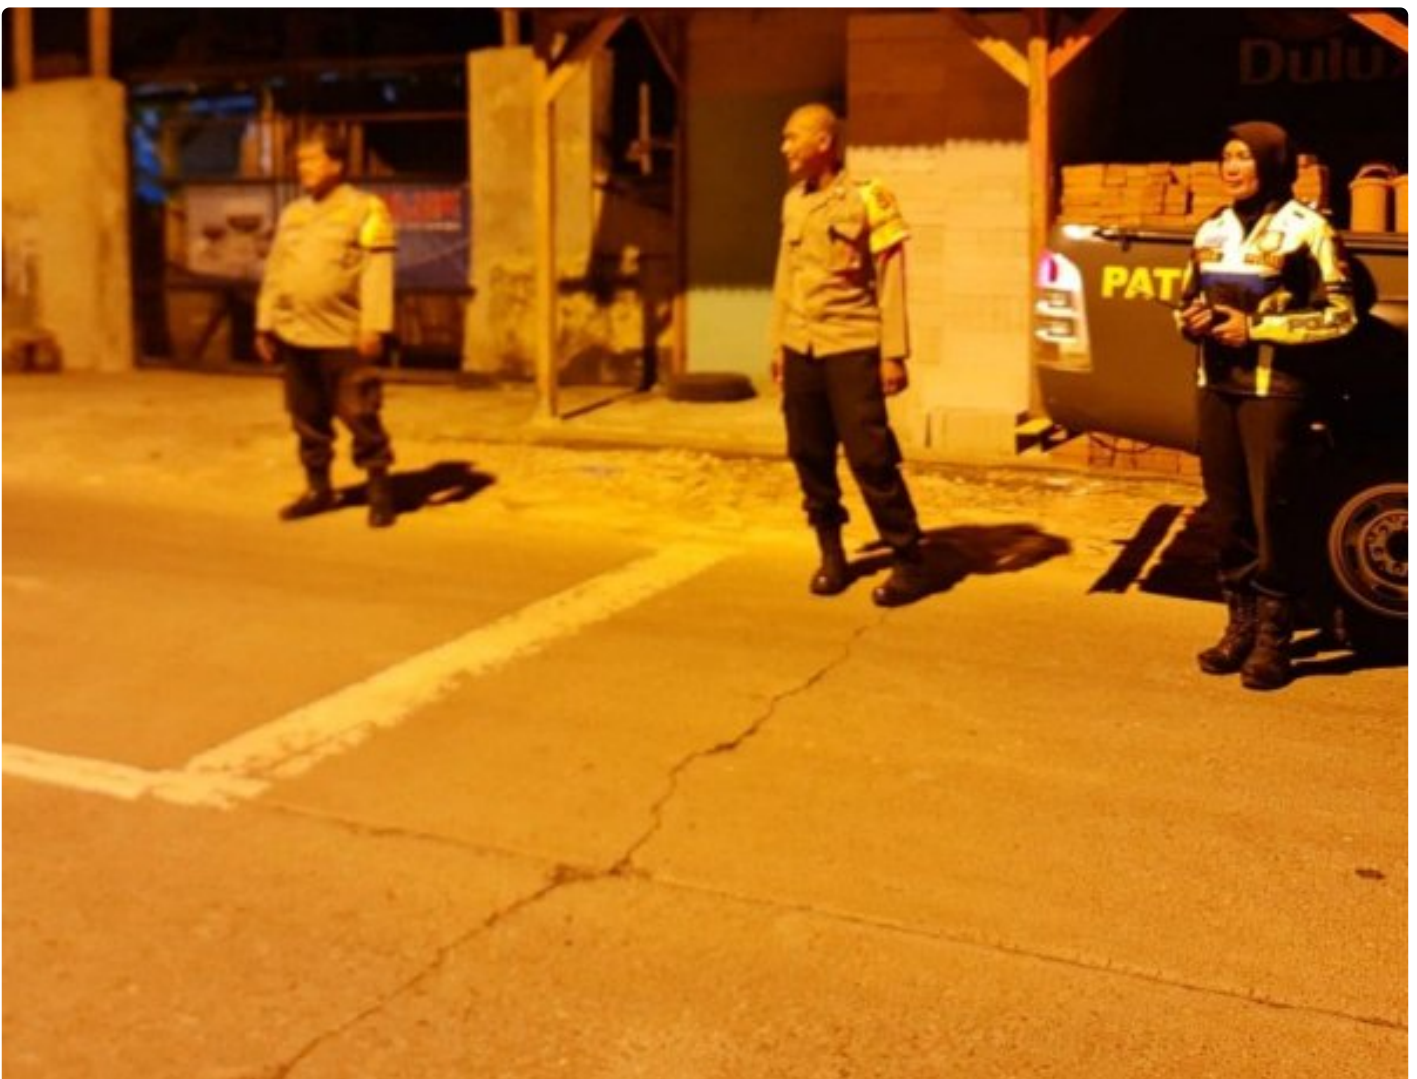

BURUH

Kapolsek Lemahabang Pimpin Patroli KRYD Malam Di Titik Rawan Gukamtibmas

KARAWANG - KARAWANG.WARTABURUH.COM

Jul 8, 2024 - 16:19

POLRES KARAWANG POLDA JABAR – Kapolsek Lemahabang Polres Karawang Polda Jabar Ipda Herawati, S.H., memimpin patroli KRYD (Kegiatan Rutin Yang Ditingkatkan) di wilayah Kecamatan Lemahabang Kabupaten Karawang Provinsi Jawa Barat, pada Minggu (7/7/2024) malam.

Hal itu dilaksanakan, agar kondisi Kamtibmas di lingkungan masyarakat tetap terjaga dengan kondusif.

"Polisi, melaksanakan patroli KRYD malam dengan cara menyisir titik lokasi yang dianggap rawan Gukamtibmas dan aksi kejahatan malam lainnya," ujar Kapolsek Lemahabang Ipda Herawati, S.H., mewakili Kapolres Karawang AKBP Wirdhanto Hadicaksono, S.H., S.I.K., M.Si.

Dirinya menuturkan, bahwa dalam giat tersebut, juga memberikan arahan kepada warga sekitar.

"Masyarakat kita ajak untuk berperan serta dalam menciptakan situasi aman dan kondusif, melaporkan setiap kejadian yang ada di lingkungannya kepada Bhabinkamtibmas atau menghubungi Lapor Bu Kapolsek Lemahabang," tuturnya.

Dirinya memastikan, bahwa pihak Polsek Lemahabang Polres Karawang Polda Jabar, senantiasa hadir di tengah masyarakat.

"Polisi, hadir di tengah masyarakat untuk membantu masyarakat, baik dalam menciptakan Kamtibmas, giat kemanusiaan, gotong royong, bakti sosial, kerja bakti dan giat lainnya di lingkungan masyarakat," tuturnya.