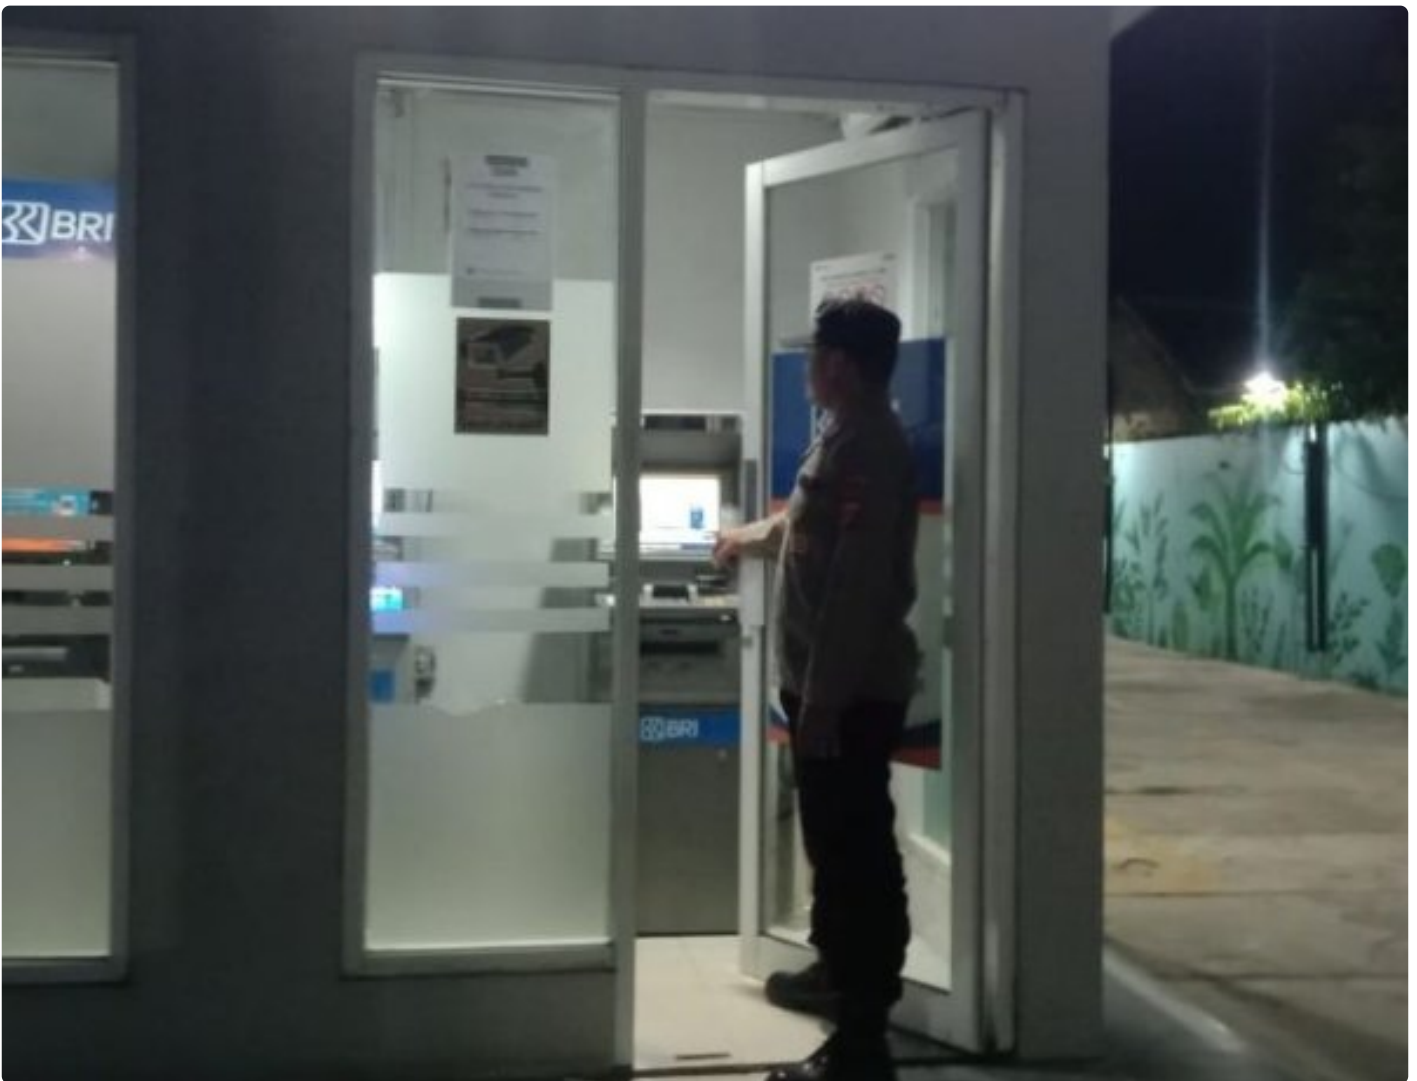

BURUH

**Patroli Presisi dilaksanakan Guna Persempit
Guan Kamtibmas Di lingkungan Masyarakat
wilayah hukum Polsek Tempuran.**

KARAWANG - KARAWANG.WARTABURUH.COM

Sep 3, 2024 - 17:35

Karawang - Pemeriksaan itu yang dilakukan oleh personel kepolisian sektor Tempuran saat melaksanakan giat patroli. (02/09)

Pengecekan Mulai dari kondisi pintu, ATM, sampai dengan sela-sela input kartu pun tidak luput dari pemeriksaan. dengan seksama, ATM yang ada di wilayah Kecamatan Tempuran di periksa.

"Benar, anggota kami melaksanakan patroli siang hari dan salah satu giat mereka adalah monitoring ATM dan perbankan yang ada di wilayah hukum" AKBP Edwar Zulkarnain S.I.K S.H,M.H melalui Kapolsek Tempuran, AKP Gulipar, SH. (03/9).