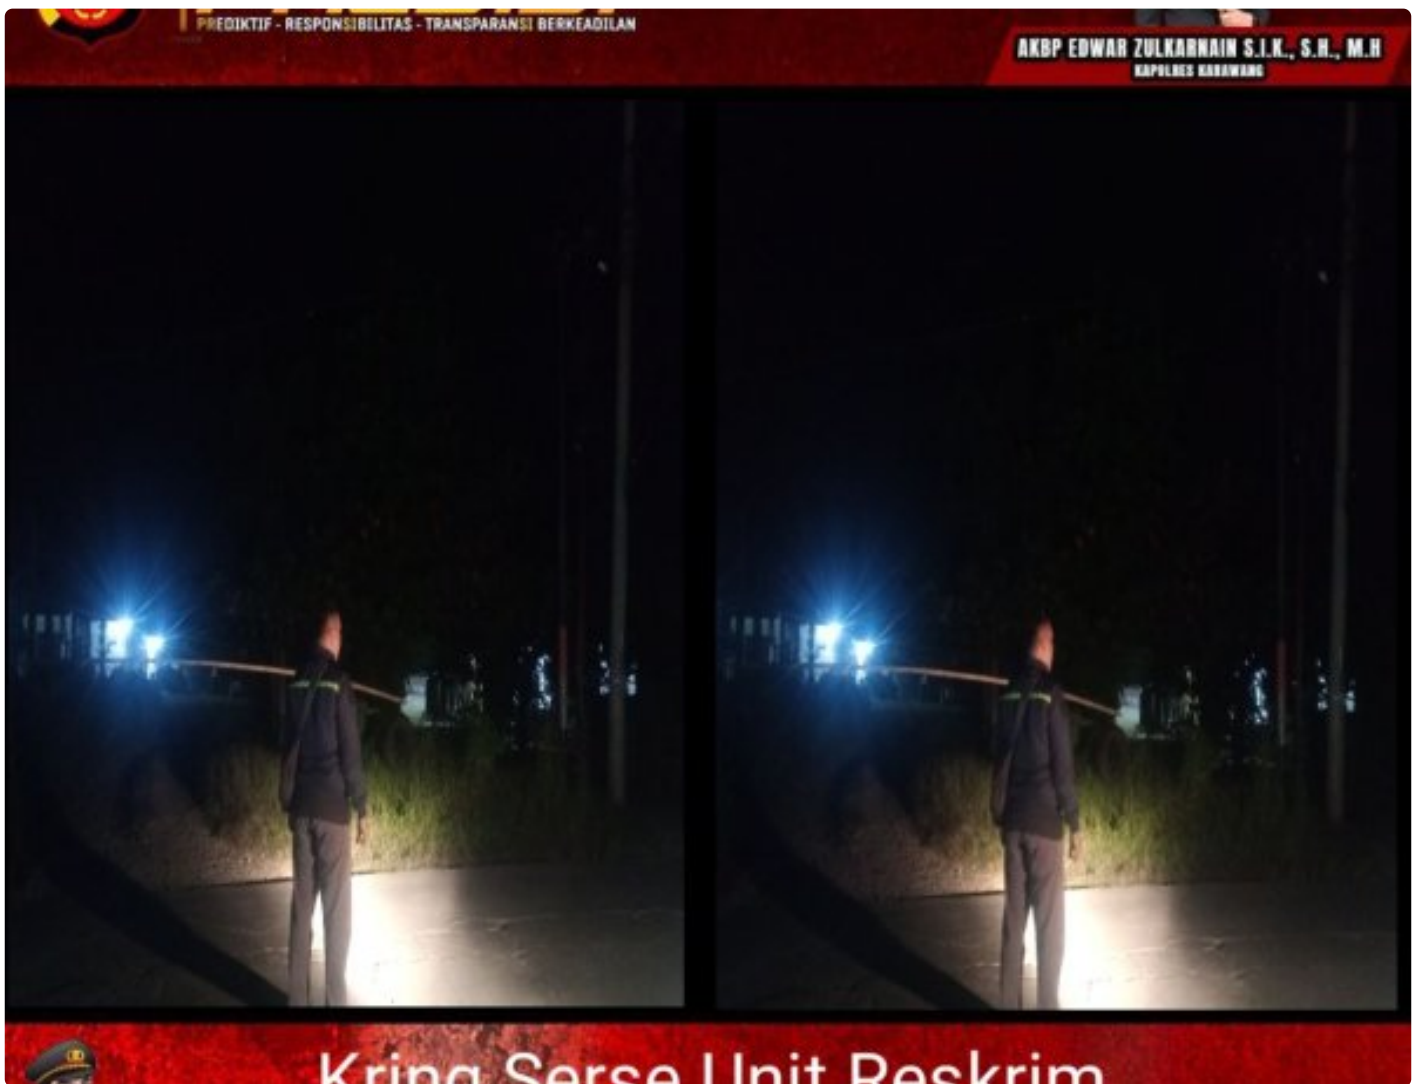

## Unit Reskrim Polsek Tegalwaru Patroli Malam di Akses Sepi Jalan Baru Desa Cintelaksana Cegah Kejahatan

KARAWANG - KARAWANG.WARTABURUH.COM

Aug 9, 2024 - 20:02

KARAWANG, - Untuk meminimalisir kejahatan di wilayah hukum Polsek Tegalwaru Polres Karawang

Personel Polsek Tegalwaru Unit Reskrim melaksanakan Kring Serse dan gelar patroli

Patroli berlangsung di jalan Baru Desa Cintelaksana. Kamis (8/8) malam tadi.

"Unit Reskrim melaksanakan patroli Kring serse antisipasi aksi kejahatan di wilayah kami, " Terang Kapolres Karawang, AKBP Edwar Zulkarnain, S.I.K.,S.H.,M.H, melalui Kapolsek Tegalwaru, Iptu. Pol. Ata, SH. Jum'at (9/8).

Patroli itu mengarah ke pencegahan aksi kejahatan.

Patroli pun berlangsung di beberapa lokasi sepi dan perbatasan wilayah hukum Polsek Tegalwaru.

"Dan Alhamdulillah patroli berjalan aman dan lancar dengan situasi berlangsung kondusif, "Jelas Kapolsek.